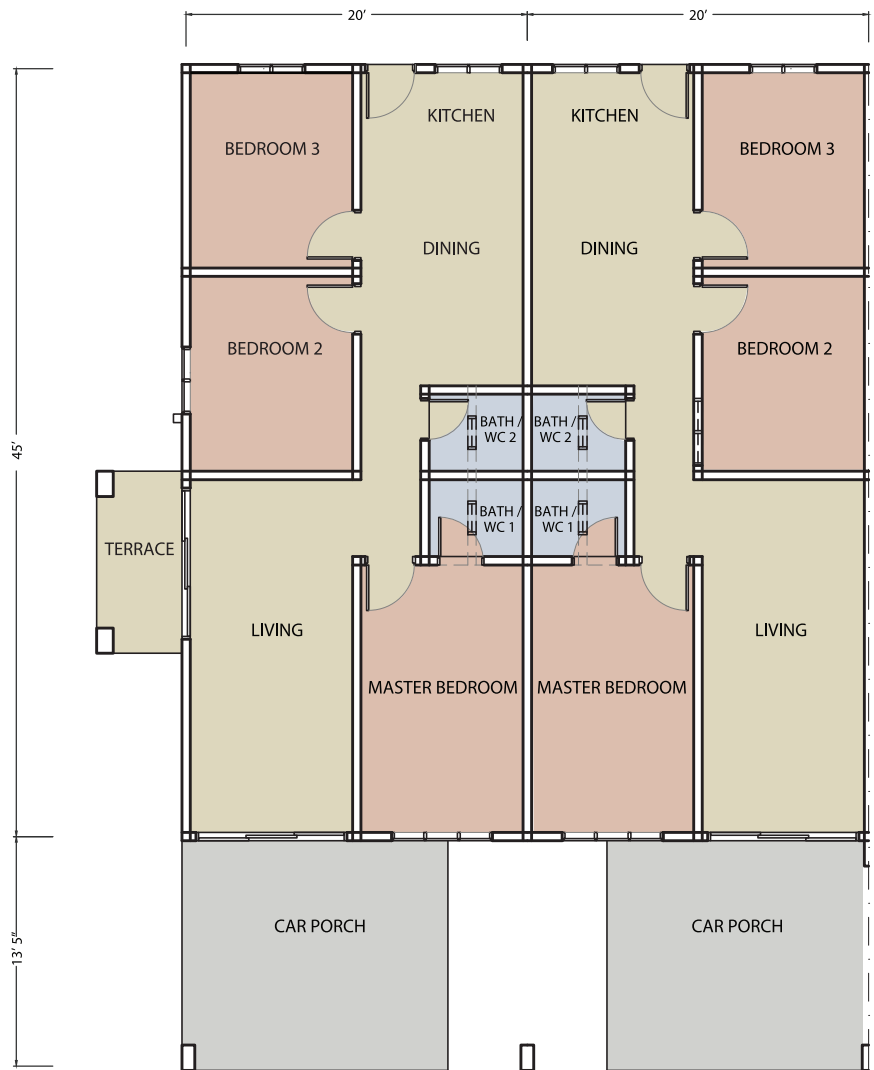

PELAN LANTAI

3 Bilik Tidur

2 Bilik Mandi

Keluasan Binaan:
1,103 kps

SPESIFIKASI

Struktur	Rangka konkrit tetulang
Dinding	Batu bata simen pasir atau Batu bata atau Dinding konkrit atau 'AAC lightweight block'
Bumbung	Genting konkrit
Struktur Bumbung	Kekuda besi
Siling	Dalaman - 'skim coat' atau plaster siling Luaran - Kepingan siling rata
Tingkap	Tingkap aluminium 'casement' atau tingkap gelongsor atau ram kaca tetap
Pintu	Ruang tamu - Pintu gelongsor berbingkai aluminium Bilik tidur - Pintu rata Tandas / Bilik mandi - Pintu PVC Dapur - Pintu papan lapis separa padu
Kekunci	'Sliding door lockset' / 'Cylindrical lockset' / 'Lever handle lockset' / 'Latch'